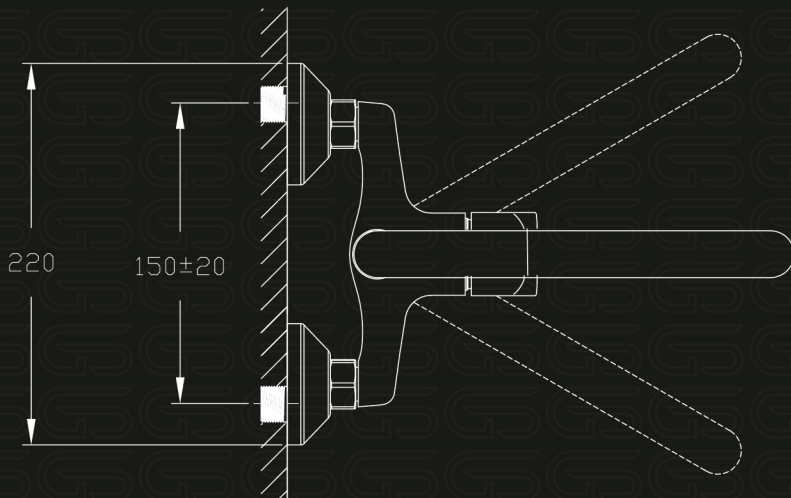

# Mera Plus

*Family*

Model Code  
**GS L1045-CP**

خلاط مطبخ حائطي يد واحدة قنطره ماسوره علوية متحركه  
Single Lever Wall-mount Kitchen Mixer With Swivel Tube Spout

CP GP BP RCP

Product Family : **Mera Plus**  
 Product Code : **GS L 1045-CP**  
 Product Color : **Nickel chrome plated**

Product Type : **Kitchen Mixer**  
 Main Material : **Brass**  
 Available Color : **CP GP BP RCP**