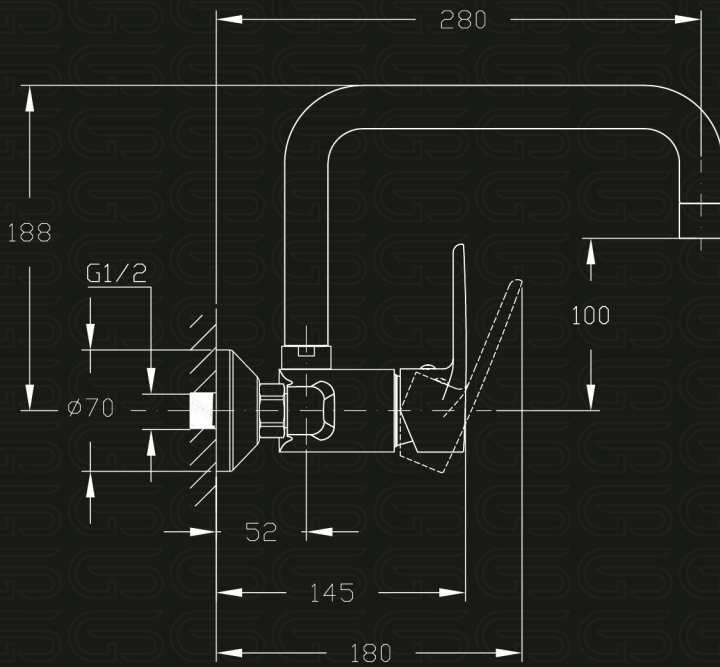

# Mera Plus

*Family*

Model Code  
**GS L1045-CP**

خلاط مطبخ حائطي يد واحدة قنطره ماسوره علوية متحركه  
Single Lever Wall-mount Kitchen Mixer With Swivel Tube Spout

CP GP BP RCP

Product Family : **Mera Plus**  
 Product Code : **GS L 1045-CP**  
 Product Color : **Nickel chrome plated**